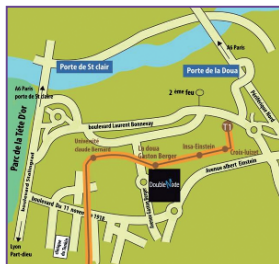

Depuis les Autoroutes A46/A42 :
Direction Lyon Est, suivre Villeurbanne,
Sortie Croix Luizet (n°6), puis Domaine
scientifique de la Doua.

Depuis l'Autoroute A7/A43 :
Suivre Lyon Boulevard périphérique
Nord, Villeurbanne,
Sortie Porte Croix Luizet (n°6), puis
Domaine scientifique de la Doua.

Depuis le centre de Lyon :
En voiture suivre Villeurbanne
Charpenne, Tonkin, Domaine
scientifique de la Doua.

ACCÈS EN TRANSPORT EN COMMUN

Tramway T1 direction IUT Feyssine :
Arrêt Gaston Berger

Méto A et B : Correspondance
tramway à Charpenne,

Méto D : correspondance bus 38
à Grange Blanche,

Bus 38 : Direction la Doua, arrêt Puviz
de Chavanne

Prix d'entrée

> 5 euros

> Tarif réduit : 2 euros (chômeurs, Rmistes, invalides, étudiants)

> Gratuit pour les enfants de moins de 12 ans